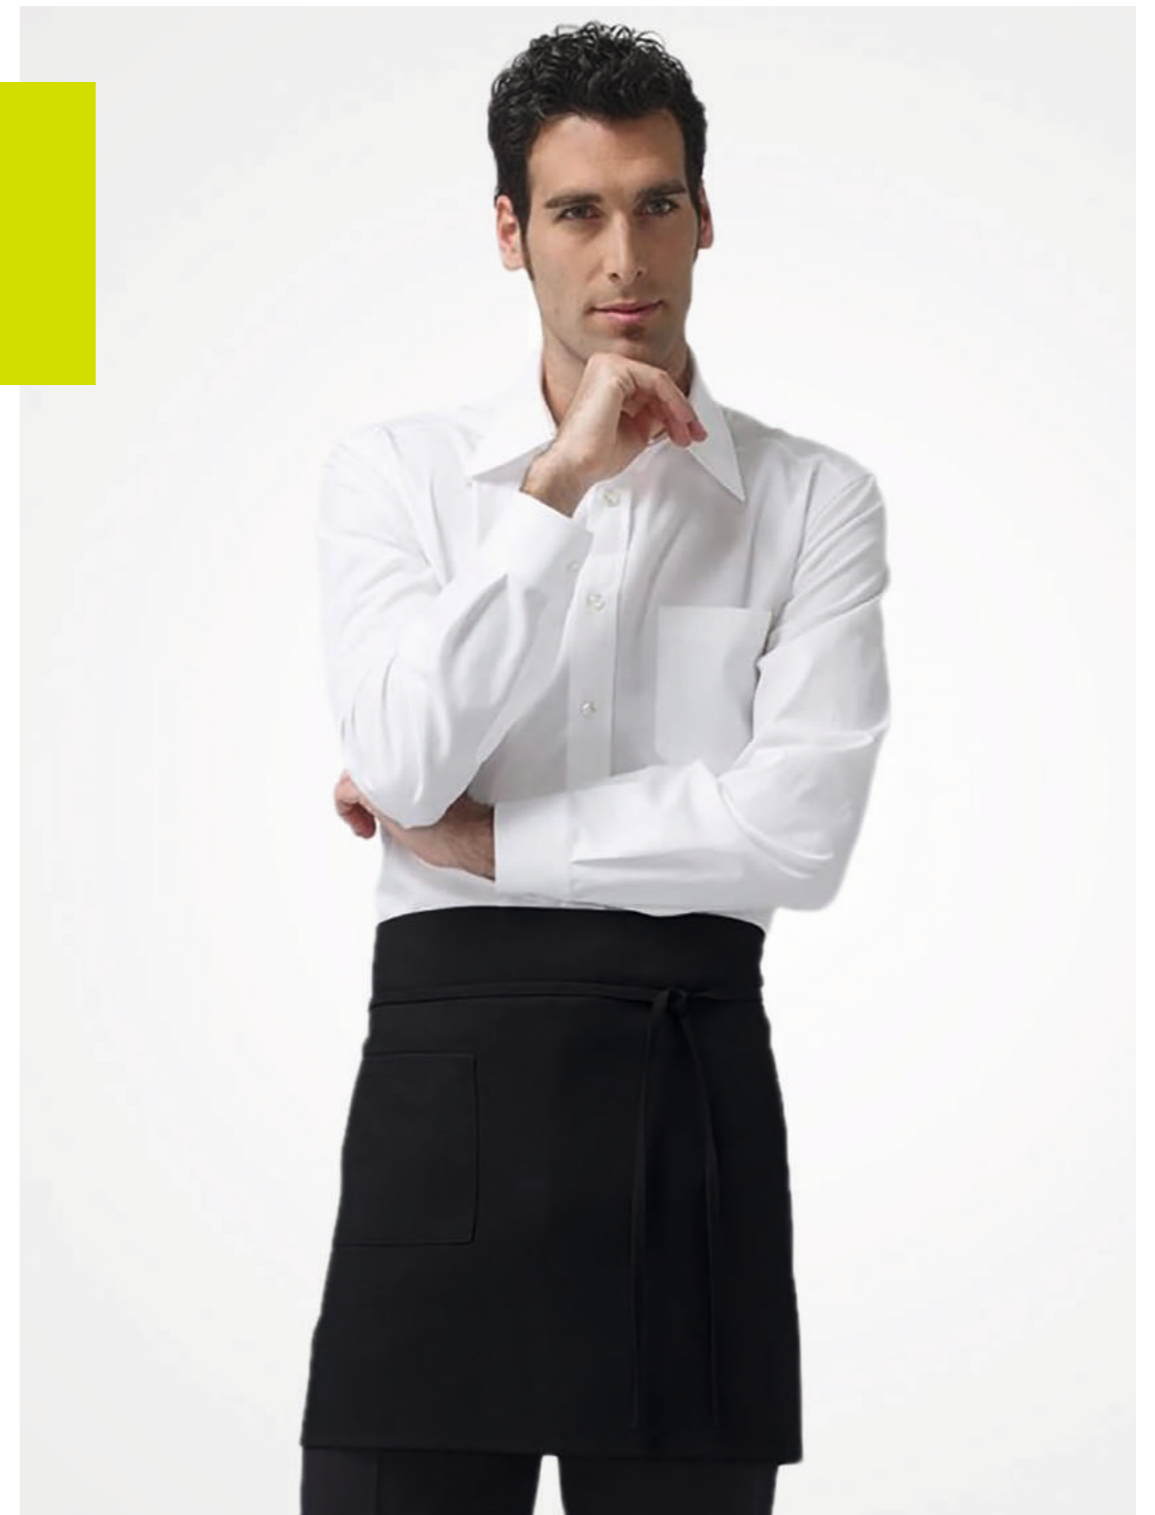

## MINI

GREMBIULE BAR

CODE  
PP845

**COMPOSIZIONE**  
100% COTONE

**PESO**  
190 g/mq

**PACKAGING**  
MASTERPOLY 1PZ  
BOX 100 PZ

- TESSUTO TWILL DUREVOLE
- 1 TASCA
- NODO ANTI  
AGGROVIGLIAMENTO  
PER UN FISSAGGIO MIGLIORE