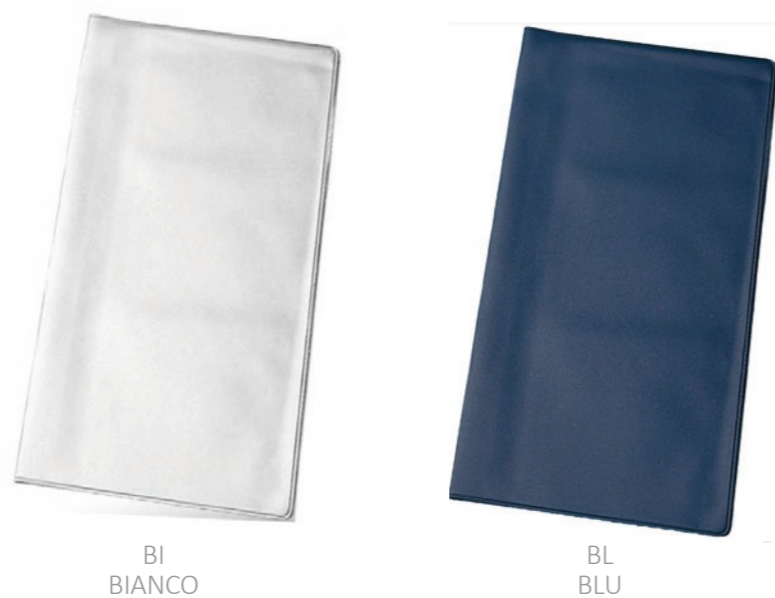

- BUSTA PORTALOTTO A ZANTE

BI  
BIANCO

BL  
BLU