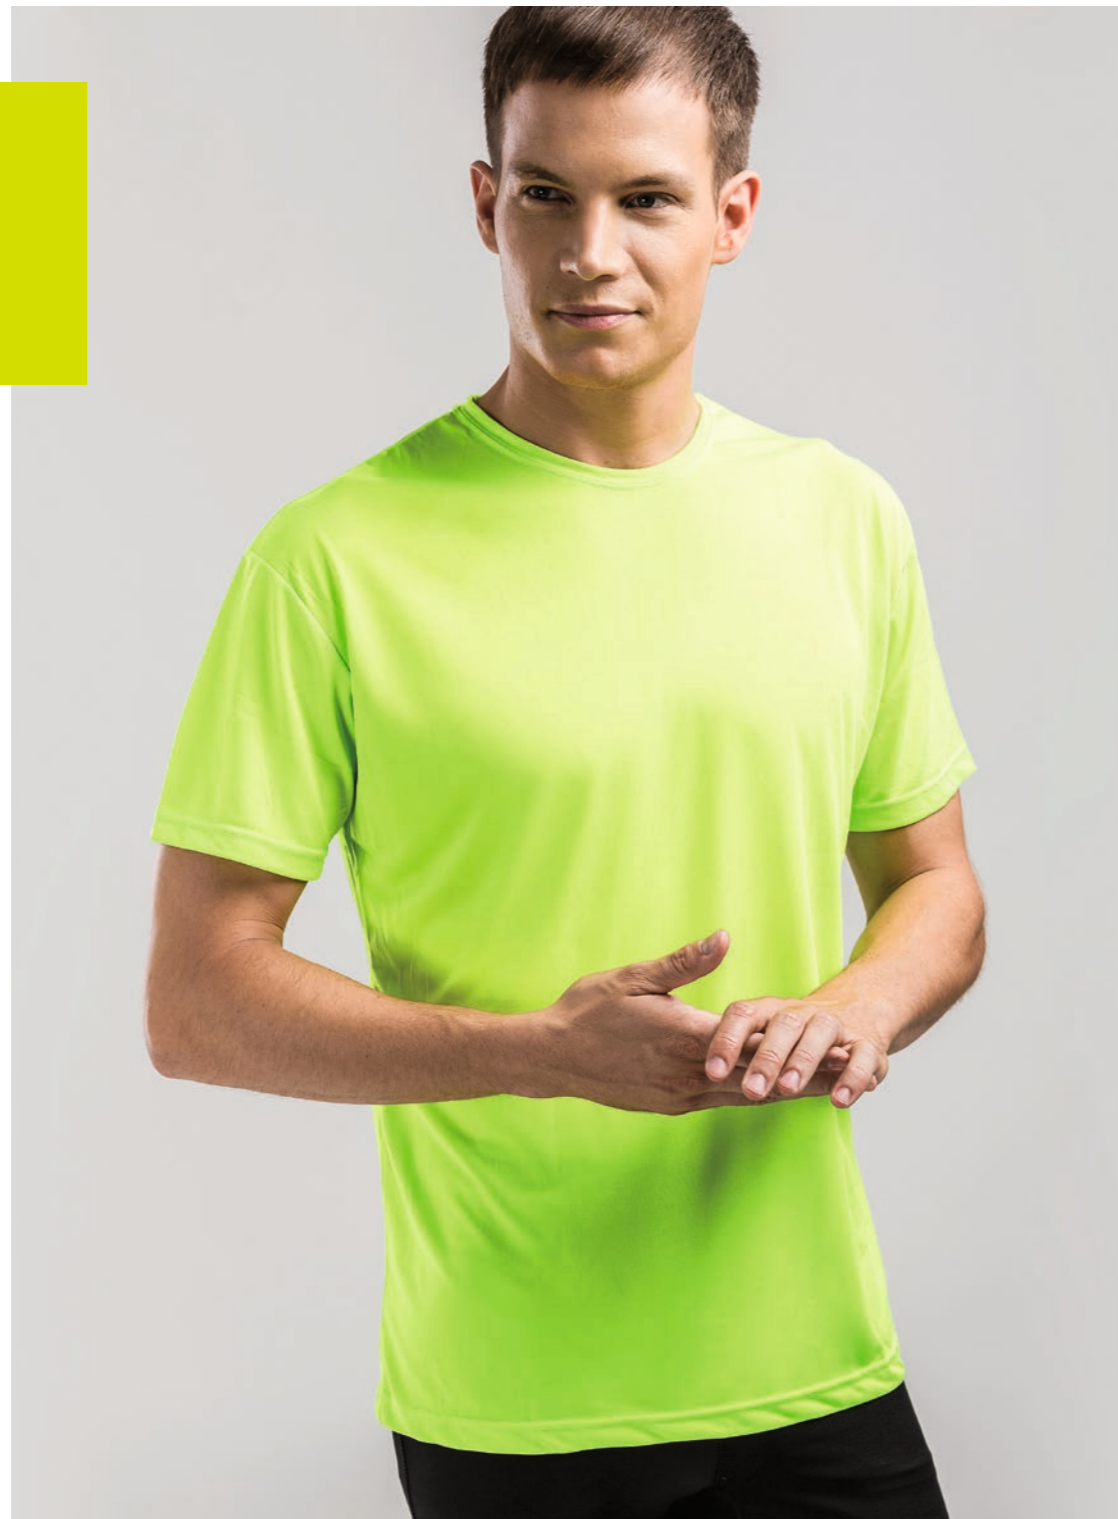

NICOSIA

T-SHIRT SPORTIVA UOMO

CODE
WS3000

COMPOSIZIONE
100% POLIESTERE JERSEY

PESO
125 g/mq

PACKAGING
MASTERPOLY 10 PZ
BOX 100 PZ

TAGLIE
S · M · L · XL · XXL

- NASTRO DI RINFORZO NEL COLLO
- DOPPIA CUCITURA SULLE MANICHE E SUL FONDO DELL'ARTICOLO