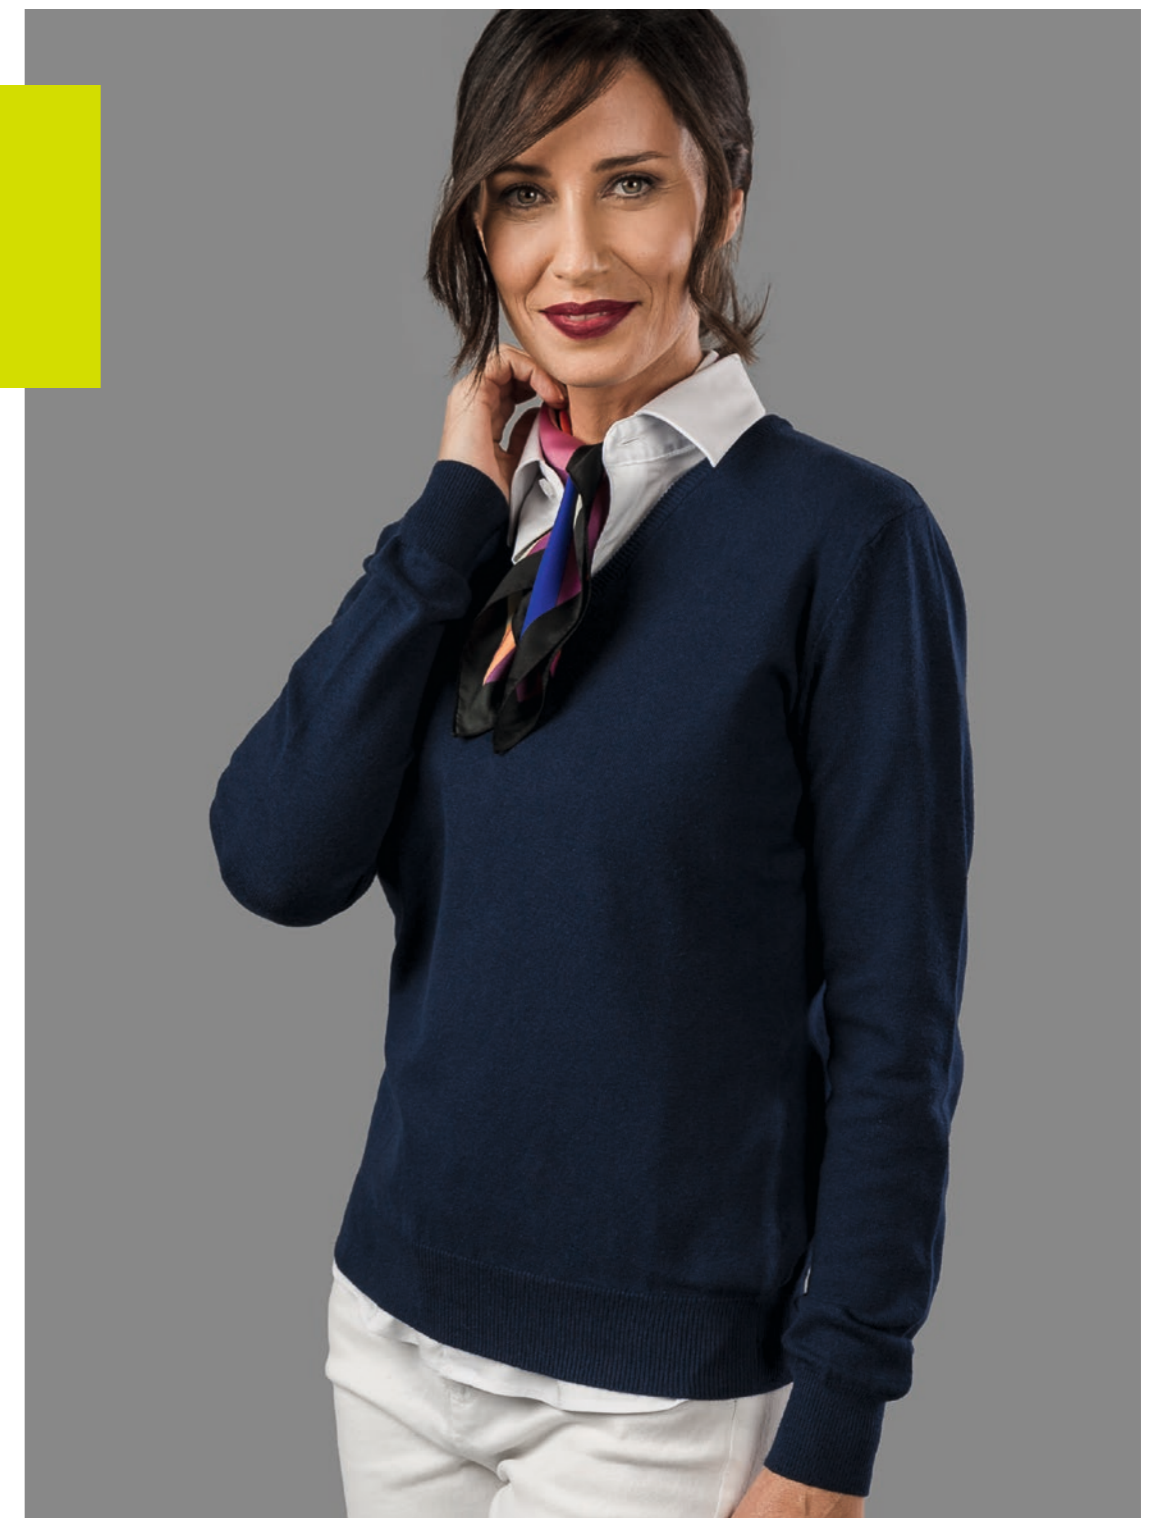

## MILAN WOMEN

MAGLIONE "COLLO A V" DONNA

CODE  
SE4700

**COMPOSIZIONE**  
70% COTONE – 30% POLIAMMIDE

**PESO**  
220 g/mq

**PACKAGING**  
MASTERPOLY 1 PZ  
BOX 25 PZ

**TAGLIE**  
S · M · L · XL · XXL

- POLSINI E FONDO A COSTA
- MANICHE CON INSERTI MODA