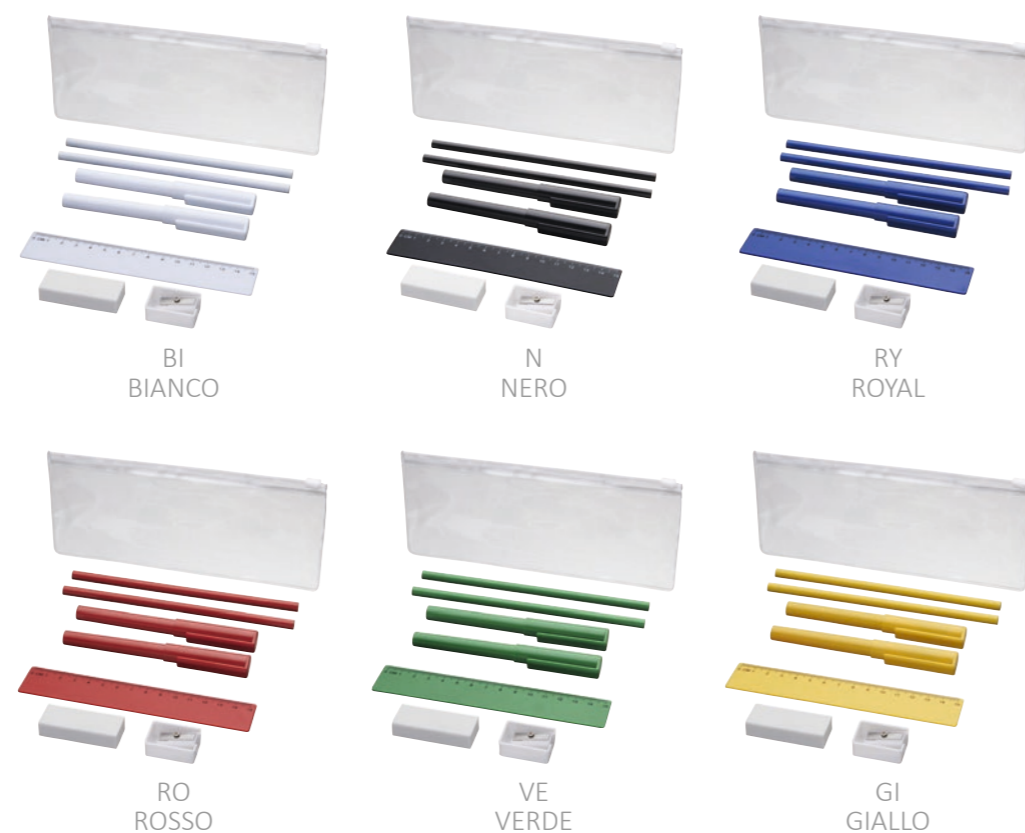

## STELLA POLARE

SET MATITE CON ASTUCCIO

**CODE**  
MT1072

**PACKAGING**  
50 PZ

**DIMENSIONI CONFEZIONE**  
CM 70X30

- SET MATITE PEZZI 8
- ASTUCCIO IN PVC
- 2 PENNE A SFERA INCHIOSTRO BLU E NERO
- 2 MATITE
- 1 RIGHELLO
- 1 TEMPERAMATITE
- 1 GOMMA DA CANCELLARE